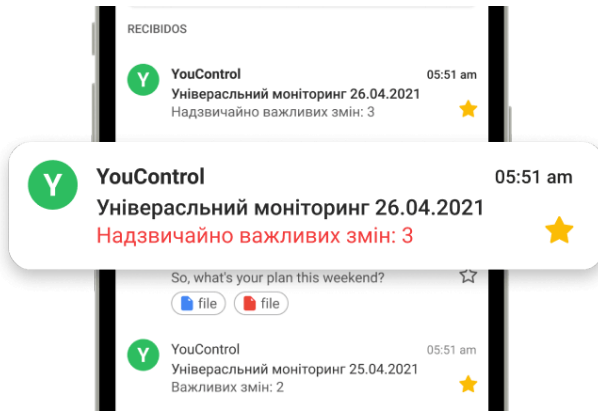

### Перевірки державними службами

ЗАПЛАНОВАНІ

РЕЗУЛЬТАТИ

Заплановано перевірок

Дані відсутні у реєстрах

×

**Активуйте  
автоматичне  
інформування  
про зміни**

Додайте КП  
"ГОСТОМЕЛЬВОДОТЕПЛОПОСТАЧАН  
до моніторингу й  
першим  
дізнавайтесь про

важливі зміни

Автоматичний  
моніторинг